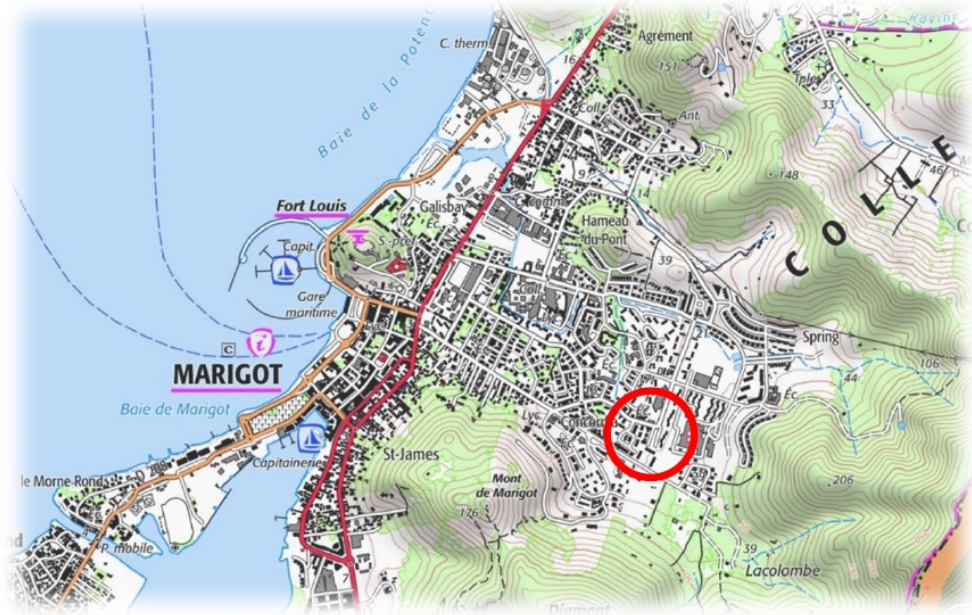

SAINT-MARTIN

GUADELOUPE

GUYANE

MARTINIQUE

56 LOGEMENTS À VENDRE

DES BIENS À TARIFS
ATTRACTIFS

RÉSIDENCE WATERFRONT | 2 LOGEMENTS | CUL-DE-SAC

RÉSIDENCE LES COLLINES DE SPRING | 15 LOGEMENTS | MARIGOT (SPRING)

RÉSIDENCE ARAUCARIA | 5 LOGEMENTS | MARIGOT (SPRING CONCORDIA)

RÉSIDENCE CALYPSO | 34 LOGEMENTS | MARIGOT (SPRING CONCORDIA)

SAINT-MARTIN

GUADELOUPE

GUYANE

MARTINIQUE

→ Contactez-nous : peramin@semsamar.fr